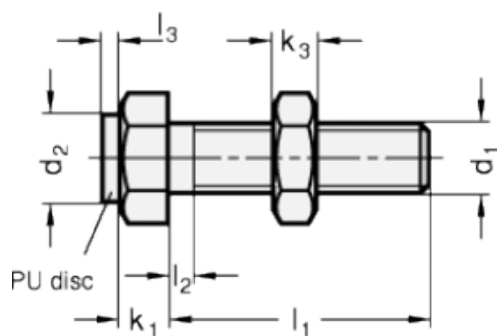

Varenummer: 20251M830AK  
 Beskrivelse: E+G Anslagsbolt GN 251-M8-30-AK  
 med møtrik

## Mål

Type AK

Type BK

Mounting block GN 412.1

d	= M8	s = 13
e	= 15	
K	= -	
k1	= 5.5	
k2	= 6.5	
l1	= 30	
l2 max.	= 3.7	
l3	= -	